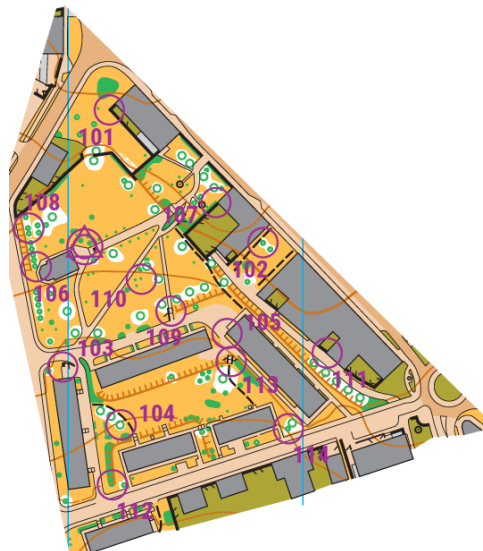

Scorelauf - 14 b (14 kontrol)

1	Mikuláš Klusáček #5	3:57
2	Michal Fikar	4:13
3	Vojta Kysela #5	4:27
=	Tomáš Dostálek #2	4:27
5	Kateřina Urbanová	4:58
6	Marek	5:28
7	Honzík Dostálek #4	5:39