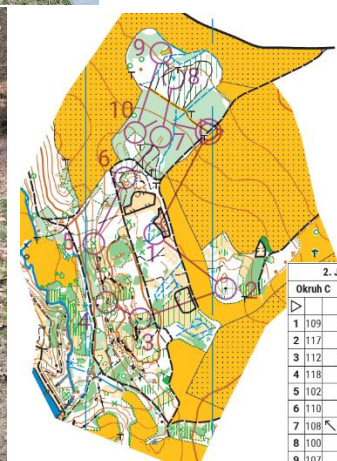

2. Jarní trénink			
Okruh C 1.8 km			
1	109	○	○
2	117	▲	○
3	112	▲	○
4	118	○	○
5	102	○	○
6	110	○	○
7	108	○	○
8	100	○	○
9	107	○	○
10	101	○	○