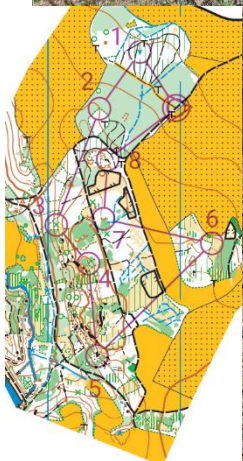

2. Jarní trénink – 16. 4. 2026

| Krátká - 1,7 km (6 kontrol) | | |
|-----------------------------|---------------------------|-------|
| 1 | Hynek Šťastný | 16:46 |
| 2 | Káťa Urbanová | 18:42 |
| 3 | Anička Urbanová a Bára | 21:03 |
| 4 | Robin Krov a Julie | 25:35 |
| 5 | Amálka Kovaříková a Honza | 25:35 |

| Okruh A - 1,9 km (8 kontrol) | | |
|------------------------------|---------------------------------|-------|
| 1 | Mikuláš Klusáček | 11:58 |
| 2 | Vilém Šťastný #2 | 13:26 |
| 3 | Michal Fikar | 14:23 |
| 4 | Johana Klusáčková | 16:38 |
| 5 | Dorota Klusáčková #2 | 16:56 |
| 6 | Majda #2-3 kontroly | 18:26 |
| 7 | Lenka Šťastná | 18:30 |
| 8 | Zita Petříčková #2 | 18:33 |
| 9 | Tom Dostálek | 22:20 |
| 10 | Rosťa Klusáček #2 | 25:28 |
| 11 | Vladka Fenciková | 30:21 |
| - | Stella Provazníková -3 kontroly | DISK |

| Okruh B - 1,7 km (6 kontrol) | | |
|------------------------------|----------------------|-------|
| 1 | Johana Klusáčková #3 | 10:42 |
| 2 | Mikulas Klusáček #2 | 10:53 |
| 3 | Dorota Klusáčková #3 | 13:39 |
| 4 | Vilém Šťastný | 16:31 |
| 5 | Tom Dostálek #2 | 16:51 |
| 6 | Zita Petříčková | 17:58 |
| 7 | Rosťa Klusáček | 23:09 |
| 8 | Jitka Štindlová | 23:36 |
| 9 | Lenka Klusáčková | 23:40 |
| 10 | Stella Provazníková | 37:47 |
| 11 | Anička Urbanová #2 | 43:05 |
| 12 | Majda Fikarová | 53:42 |
| - | Honzík Dostálek | DISK |
| - | Hynek #2 | DISK |

| Okruh C - 1,8 km (10 kontrol) | | |
|-------------------------------|-----------------------|-------|
| 1 | Mikuláš Klusáček #3 | 13:20 |
| 2 | Dorota Klusáčková | 15:50 |
| 3 | Vilém Šťastný #3 | 16:48 |
| 4 | Honzík Dostálek #2 | 17:41 |
| 5 | Lenka Šťastná #2 | 18:54 |
| 6 | Johana Klusáčková #2 | 19:06 |
| 7 | Michal Fikar #2 | 22:24 |
| 8 | Vladka Fencikova #2 | 29:49 |
| 9 | Robin Krov #2 a Julie | 31:13 |