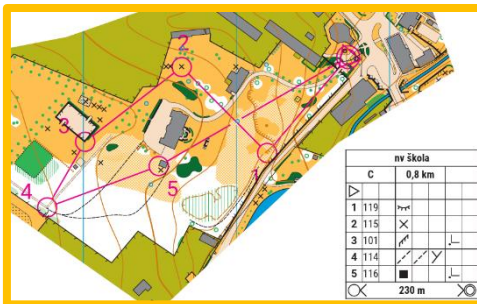

C - škola - 0,8 km (6 kontrol)

1	Adam Tokar NV	5:00
2	Jakub Tuček	5:21
3	Ondrej Plisek	5:29
4	Michal Vacek	5:42
5	Daniel Lácha, Antonin Kankara	5:53
6	Lukáš Štochl	6:16
7	Maty Míšek, Jakub Březina	6:20
8	Emilly Vacková NV	6:22
9	Daniel Vacek	6:23
10	Ondra a Míša NV	6:29
11	Emma Karlíková NV	6:39
12	Pavel Hanak	6:53
13	Tomáš Mrázek	7:46
14	Andrej Chonka NV	7:48
15	Jakub Filip NV	7:54
16	Anna Boháčová, Martina Březinová	8:18
=	Marek Petrus	8:18
18	Antonie Košťálová a Sabina Erbenová NV	9:01
19	Tereza Ondráčková, Zuzana Horáková	9:06
20	Josef Holub, Tomáš Beneš	9:24
21	Matyáš Kavenský, Dominik Doležan	9:26
22	Tereza Čapková, Míša Štochlová NV	10:03
23	Radim Beneš	10:07
24	Daniel Lácha	10:28
25	Gabriela Jelinková	10:32
26	Eliška Hladíková	10:46
27	Anika Atkinson	10:47
28	Jan Kováč, Matias Drtina	11:39
29	Laura Hanakova, Vanessa Hejdkova	11:54
30	Vlastislav Hornik	12:28
31	Nikolas Hanák	16:00
32	Kvido Kankara Elena Šimonová	16:05
33	Štěpán, Beatka a Pavel NV	16:16
34	Marie Ležáková, Anna Součková, Zora Zámečníková	16:28
35	Páťa a Natka NV	18:07
36	Terka a Anet NV	18:19
37	Vojta Kruml NV	19:57
38	Alena a Marusia NV	21:04
39	Vojta Vašek NV	495:40
-	Zuzana Doležalová	DISK
-	Marie Brenova	DISK

D - škola - 0,8 km (8 kontrol)

1	Zuzana Doležalová, Vít Krátký, Marek Petrus	4:00
2	Maty Míšek Jakub Březina	4:46
3	Pavel Hanák	5:04
4	Zuzana Štochlová	5:16
5	Jakub Tuček	5:23
6	Ondřej Plišek, David Linhart	5:29
7	Michal Vacek	5:31
8	Daniel Vacek	5:46
9	Anna Boháčová Martina Březinová	6:02
10	Daniel Lacha, Antonin Karnik, Tobias Linhart	6:40
11	Anezta Nesetrilova #3	6:55
12	Lukáš Štochl	7:01
13	Kvido Kankara	7:39
14	Matyáš Kavenský Dominik Doležan	7:59
15	Nicholas Hanák, Martin Nespařil	8:17
16	Tereza Ondráčková, Zuzana Horáková	8:27
17	Vlastislav Horník	9:59
18	Tomáš Mrázek	10:02
19	Gabriela Jelínková, Šarlota Hejdková	10:21
20	Radim Beneš, Dominik Baláž	10:44
21	Jan Kováč, Matyáš Drtina	11:06
22	Jakub Pešek, Sebastian Dolejší	11:39
23	Josef Holub, Tomáš Beneš	12:17
24	Eliss Hladíková, Karolína Krajčírová	14:37
25	1. ročníku NV	16:21
26	Tereza Žilková	21:57
27	Marek Baláž	35:02
28	Laura Hanáková	421:42