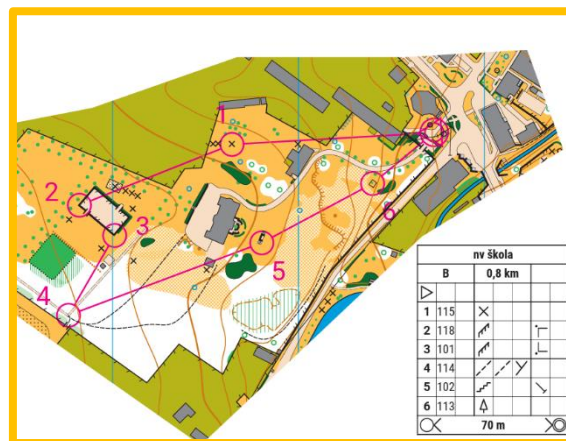

NOVOVESKÉ VÝZVY – 9. 4. 2026 – NOVÁ VES U CHOTĚBOŘE

Škola A - 0,8 km (6 kontrol)		
1	Zuzana Doležalová, Vít Krátký	3:51
2	Jakub Tuček	4:02
3	Maty Míšek	4:21
4	Zuzana Štochlová	4:44
5	Ben Jun NV	4:51
6	Tomáš Cvak 2 NV	4:58
7	Pavel Hanák	5:03
8	Ondřej Plíšek, David Linhart	5:10
9	Daniel Lácha, Antonín Karník, Tobias Linhart	5:17
10	Anna Boháčová	5:47
11	Anežka Nešetřilová	5:48
12	Tereza Čapková NV	5:53
13	Marie Brenová, Irena Mrázková	6:16
14	Kvido Kankara	6:38
15	Adam Tokar NV	6:48
16	Jakub Pešek, Sebastian Dolejší	6:59
17	Andrij Čonka NV	7:08
18	Radim Beneš, Dominik Baláž	7:12
19	Anička Košťálová NV	7:13
20	Michal Vacek	7:25
21	Vojtová, Málek a Vašek NV	7:41
22	Tereza Ondráčková, Zuzana Horáková	8:28
23	Adam Filip NV	8:32
24	Jan Kovac	8:39
25	Antonie Košťálová, Sabina Erbenová NV	8:55
26	Nicholas Hanak Martin Nesetril	9:00
27	Josef Holub	9:26
28	Gabriela Jelinková, Charlotte Hejduk	9:31
29	Anika Atkinson	9:46
30	Stela Peskovová	11:06
31	Daniel Vacek	11:23
32	Vlastislav Horník	11:25
33	Eliss Hladíková, Karolina Krajčířová	12:22
34	Anna Březinová a Eliška Břízová	13:22
35	Anitka a Zoe NV	17:18
36	Ondra a Miša NV	17:58
37	Marie Ležáková, Anna Součková, Zora Zámečníková	27:49
38	Laura Hanáková, Vanesa Hejduková	409:03
-	Marusia a Alenka NV	DISK
-	Jírka a Artem NV	DISK