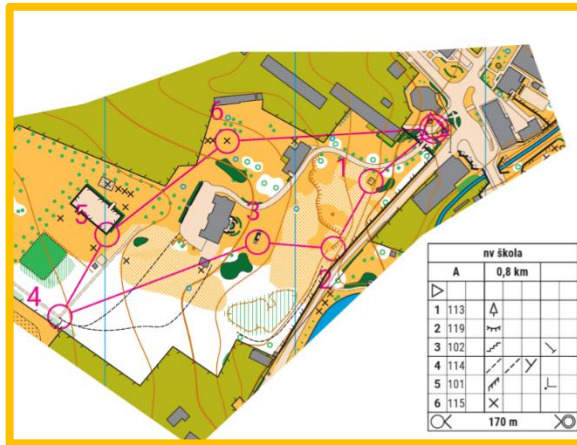

NOVOVESKÉ VÝZVY – 9. 4. 2026 – NOVÁ VES U CHOTĚBOŘE

Škola A - 0,8 km (6 kontrol)		
1	Zuzana Doležalová, Vít Krátký	3:51
2	Jakub Tuček	4:02
3	Maty Míšek	4:21
4	Zuzana Štochlová	4:44
5	Ben Jun NV	4:51
6	Tomáš Cvak 2 NV	4:58
7	Pavel Hanák	5:03
8	Ondřej Plíšek, David Linhart	5:10
9	Daniel Lácha, Antonín Karník, Tobias Linhart	5:17
10	Anna Boháčová	5:47
11	Anežka Nešetřilová	5:48
12	Tereza Čapková NV	5:53
13	Marie Brenová, Irena Mrázková	6:16
14	Kvido Kankara	6:38
15	Adam Tokar NV	6:48
16	Jakub Pešek, Sebastian Dolejší	6:59
17	Andrij Čonka NV	7:08
18	Radim Beneš, Dominik Baláž	7:12
19	Anička Košťálová NV	7:13
20	Michal Vacek	7:25
21	Vojtová, Málek a Vašek NV	7:41
22	Tereza Ondráčková, Zuzana Horáková	8:28
23	Adam Filip NV	8:32
24	Jan Kovac	8:39
25	Antonie Košťálová, Sabina Erbenová NV	8:55
26	Nicholas Hanak Martin Nesetril	9:00
27	Josef Holub	9:26
28	Gabriela Jelinková, Charlotte Hejduk	9:31
29	Anika Atkinson	9:46
30	Stela Peskovová	11:06
31	Daniel Vacek	11:23
32	Vlastislav Horník	11:25
33	Eliss Hladíková, Karolina Krajčířová	12:22
34	Anna Březinová a Eliška Břízová	13:22
35	Anitka a Zoe NV	17:18
36	Ondra a Miša NV	17:58
37	Marie Ležáková, Anna Součková, Zora Zámečníková	27:49
38	Laura Hanáková, Vanesa Hejduková	409:03
-	Marusia a Alenka NV	DISK
-	Jírka a Artem NV	DISK