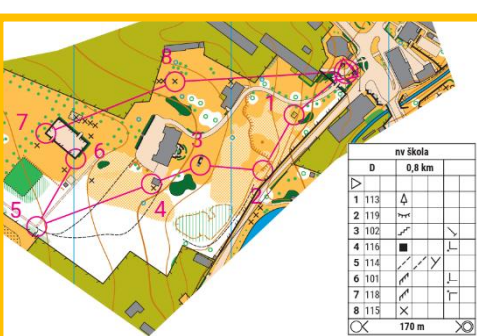

C - škola - 0,8 km (6 kontrol)

1	Adam Tokar NV	5:00
2	Jakub Tuček	5:21
3	Ondrej Plisek	5:29
4	Michal Vacek	5:42
5	Daniel Lácha, Antonin Kankara	5:53
6	Lukáš Štochl	6:16
7	Maty Míšek, Jakub Březina	6:20
8	Emilly Vacková NV	6:22
9	Daniel Vacek	6:23
10	Ondra a Míša NV	6:29
11	Emma Karlíková NV	6:39
12	Pavel Hanak	6:53
13	Tomáš Mrázek	7:46
14	Andrej Chonka NV	7:48
15	Jakub Filip NV	7:54
16	Anna Boháčová, Martina Březinová	8:18
=	Marek Petrus	8:18
18	Antonie Košťálová a Sabina Erbenová NV	9:01
19	Tereza Ondráčková, Zuzana Horáková	9:06
20	Josef Holub, Tomáš Beneš	9:24
21	Matyáš Kavenský, Dominik Doležan	9:26
22	Tereza Čapková, Míša Štochlová NV	10:03
23	Radim Beneš	10:07
24	Daniel Lácha	10:28
25	Gabriela Jelinková	10:32
26	Eliška Hladíková	10:46
27	Anika Atkinson	10:47
28	Jan Kováč, Matias Drtina	11:39
29	Laura Hanakova, Vanessa Hejdkova	11:54
30	Vlastislav Hornik	12:28
31	Nikolas Hanák	16:00
32	Kvido Kankara Elena Šimonová	16:05
33	Štěpán, Beatka a Pavel NV	16:16
34	Marie Ležáková, Anna Součková, Zora Zámečníková	16:28
35	Páťa a Natka NV	18:07
36	Terka a Anet NV	18:19
37	Vojta Kruml NV	19:57
38	Alena a Marusia NV	21:04
39	Vojta Vašek NV	495:40
-	Zuzana Doležalová	DISK
-	Marie Brenova	DISK

D - škola - 0,8 km (8 kontrol)

1	Zuzana Doležalová, Vít Krátký, Marek Petrus	4:00
2	Maty Míšek Jakub Březina	4:46
3	Pavel Hanák	5:04
4	Zuzana Štochlová	5:16
5	Jakub Tuček	5:23
6	Ondřej Plišek, David Linhart	5:29
7	Michal Vacek	5:31
8	Daniel Vacek	5:46
9	Anna Boháčová Martina Březinová	6:02
10	Daniel Lacha, Antonin Karnik, Tobias Linhart	6:40
11	Anezta Nesetrilova #3	6:55
12	Lukáš Štochl	7:01
13	Kvido Kankara	7:39
14	Matyáš Kavenský Dominik Doležan	7:59
15	Nicholas Hanák, Martin Nespařil	8:17
16	Tereza Ondráčková, Zuzana Horáková	8:27
17	Vlastislav Horník	9:59
18	Tomáš Mrázek	10:02
19	Gabriela Jelínková, Šarlota Hejdková	10:21
20	Radim Beneš, Dominik Baláž	10:44
21	Jan Kováč, Matyáš Drtina	11:06
22	Jakub Pešek, Sebastian Dolejší	11:39
23	Josef Holub, Tomáš Beneš	12:17
24	Eliss Hladíková, Karolína Krajčírová	14:37
25	1. ročníku NV	16:21
26	Tereza Žilková	21:57
27	Marek Baláž	35:02
28	Laura Hanáková	421:42