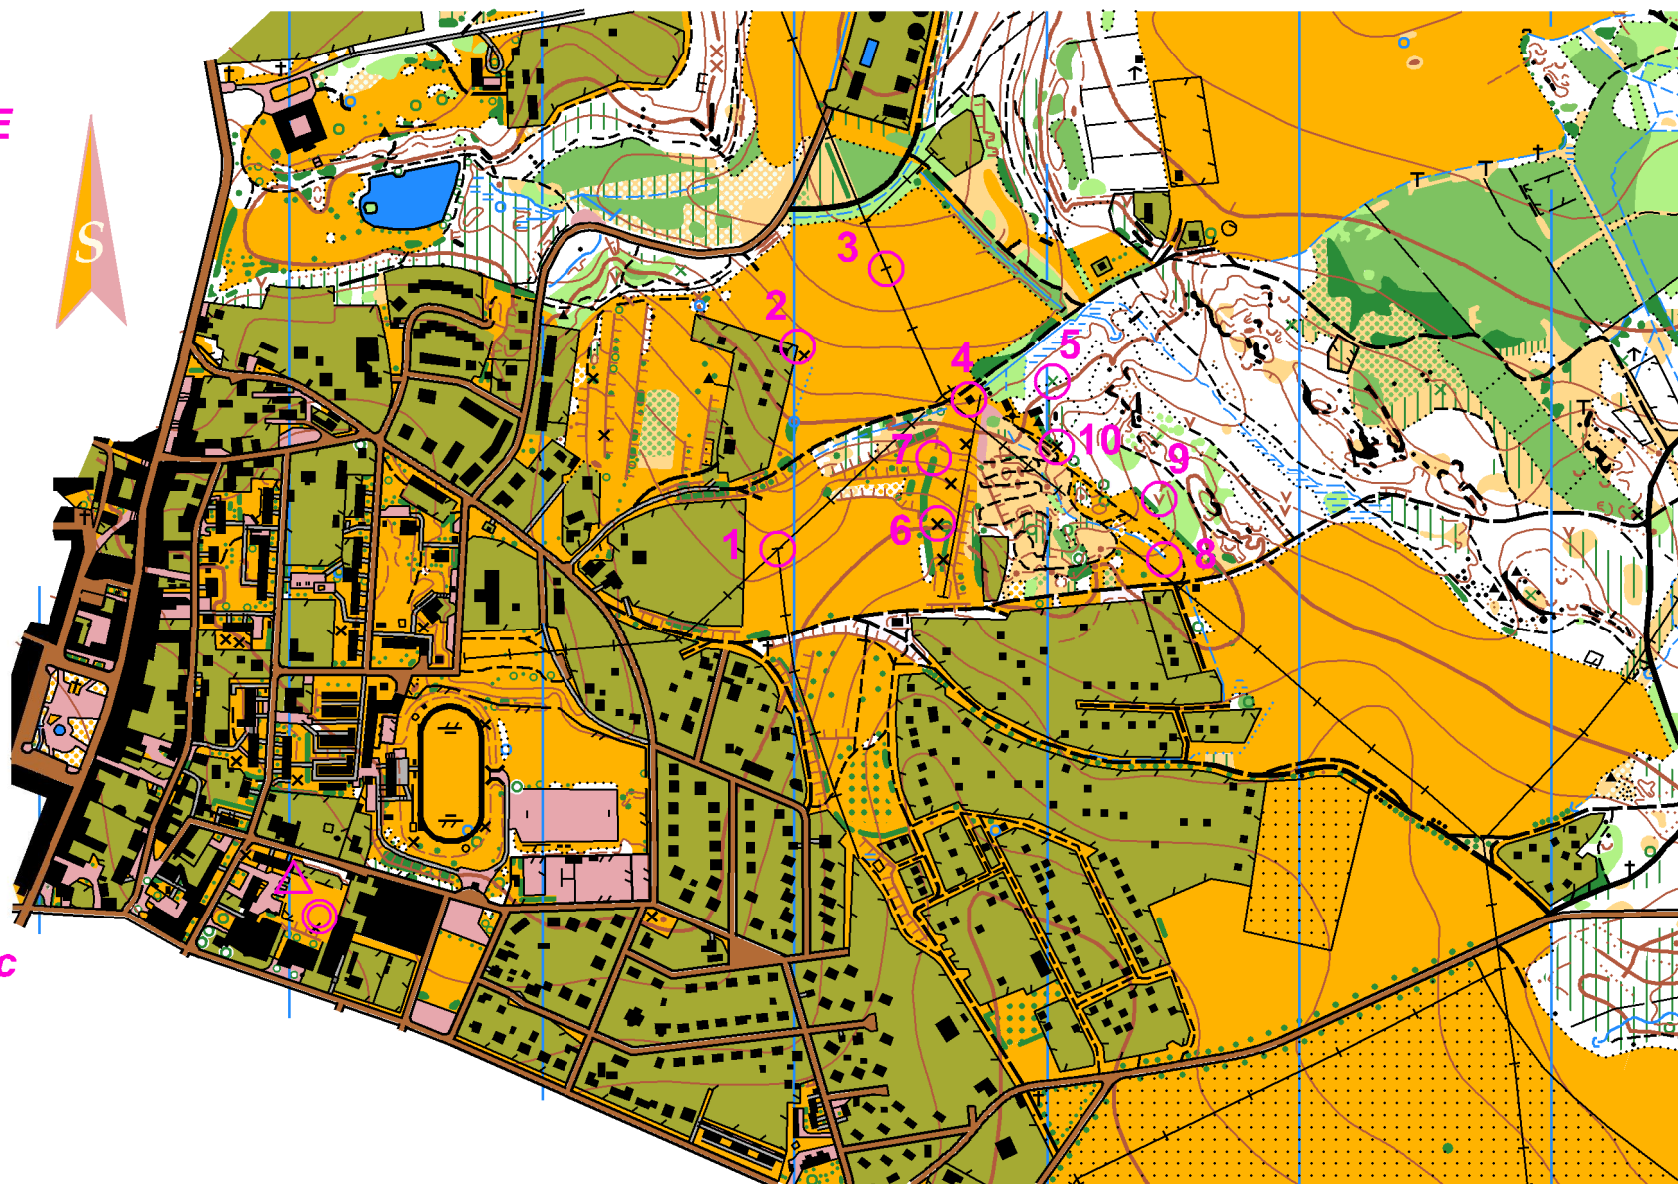

# KOZINEC

1 : 7 500  
ekv. 5m

**DNY ORIENTACE  
V PŘÍRODĚ**

**25.4.2013**

**Počítání z Bradavic**

Evidence map OB:	10 07 05 Z
Mapové podklady:	mapy OB
Tisk:	Global Servis Chotěboř
Stav:	březen 2010
Mapoval:	Martin Kratochvíl
Vydal © :	SK Chotěboř
Správce mapy:	Petr Voborník, Farská 181 582 77 Líbice nad Doubravou

*Mapa byla vytvořena v rámci programu MŠMT ČR - Národní program rozvoje sportu pro všechny*