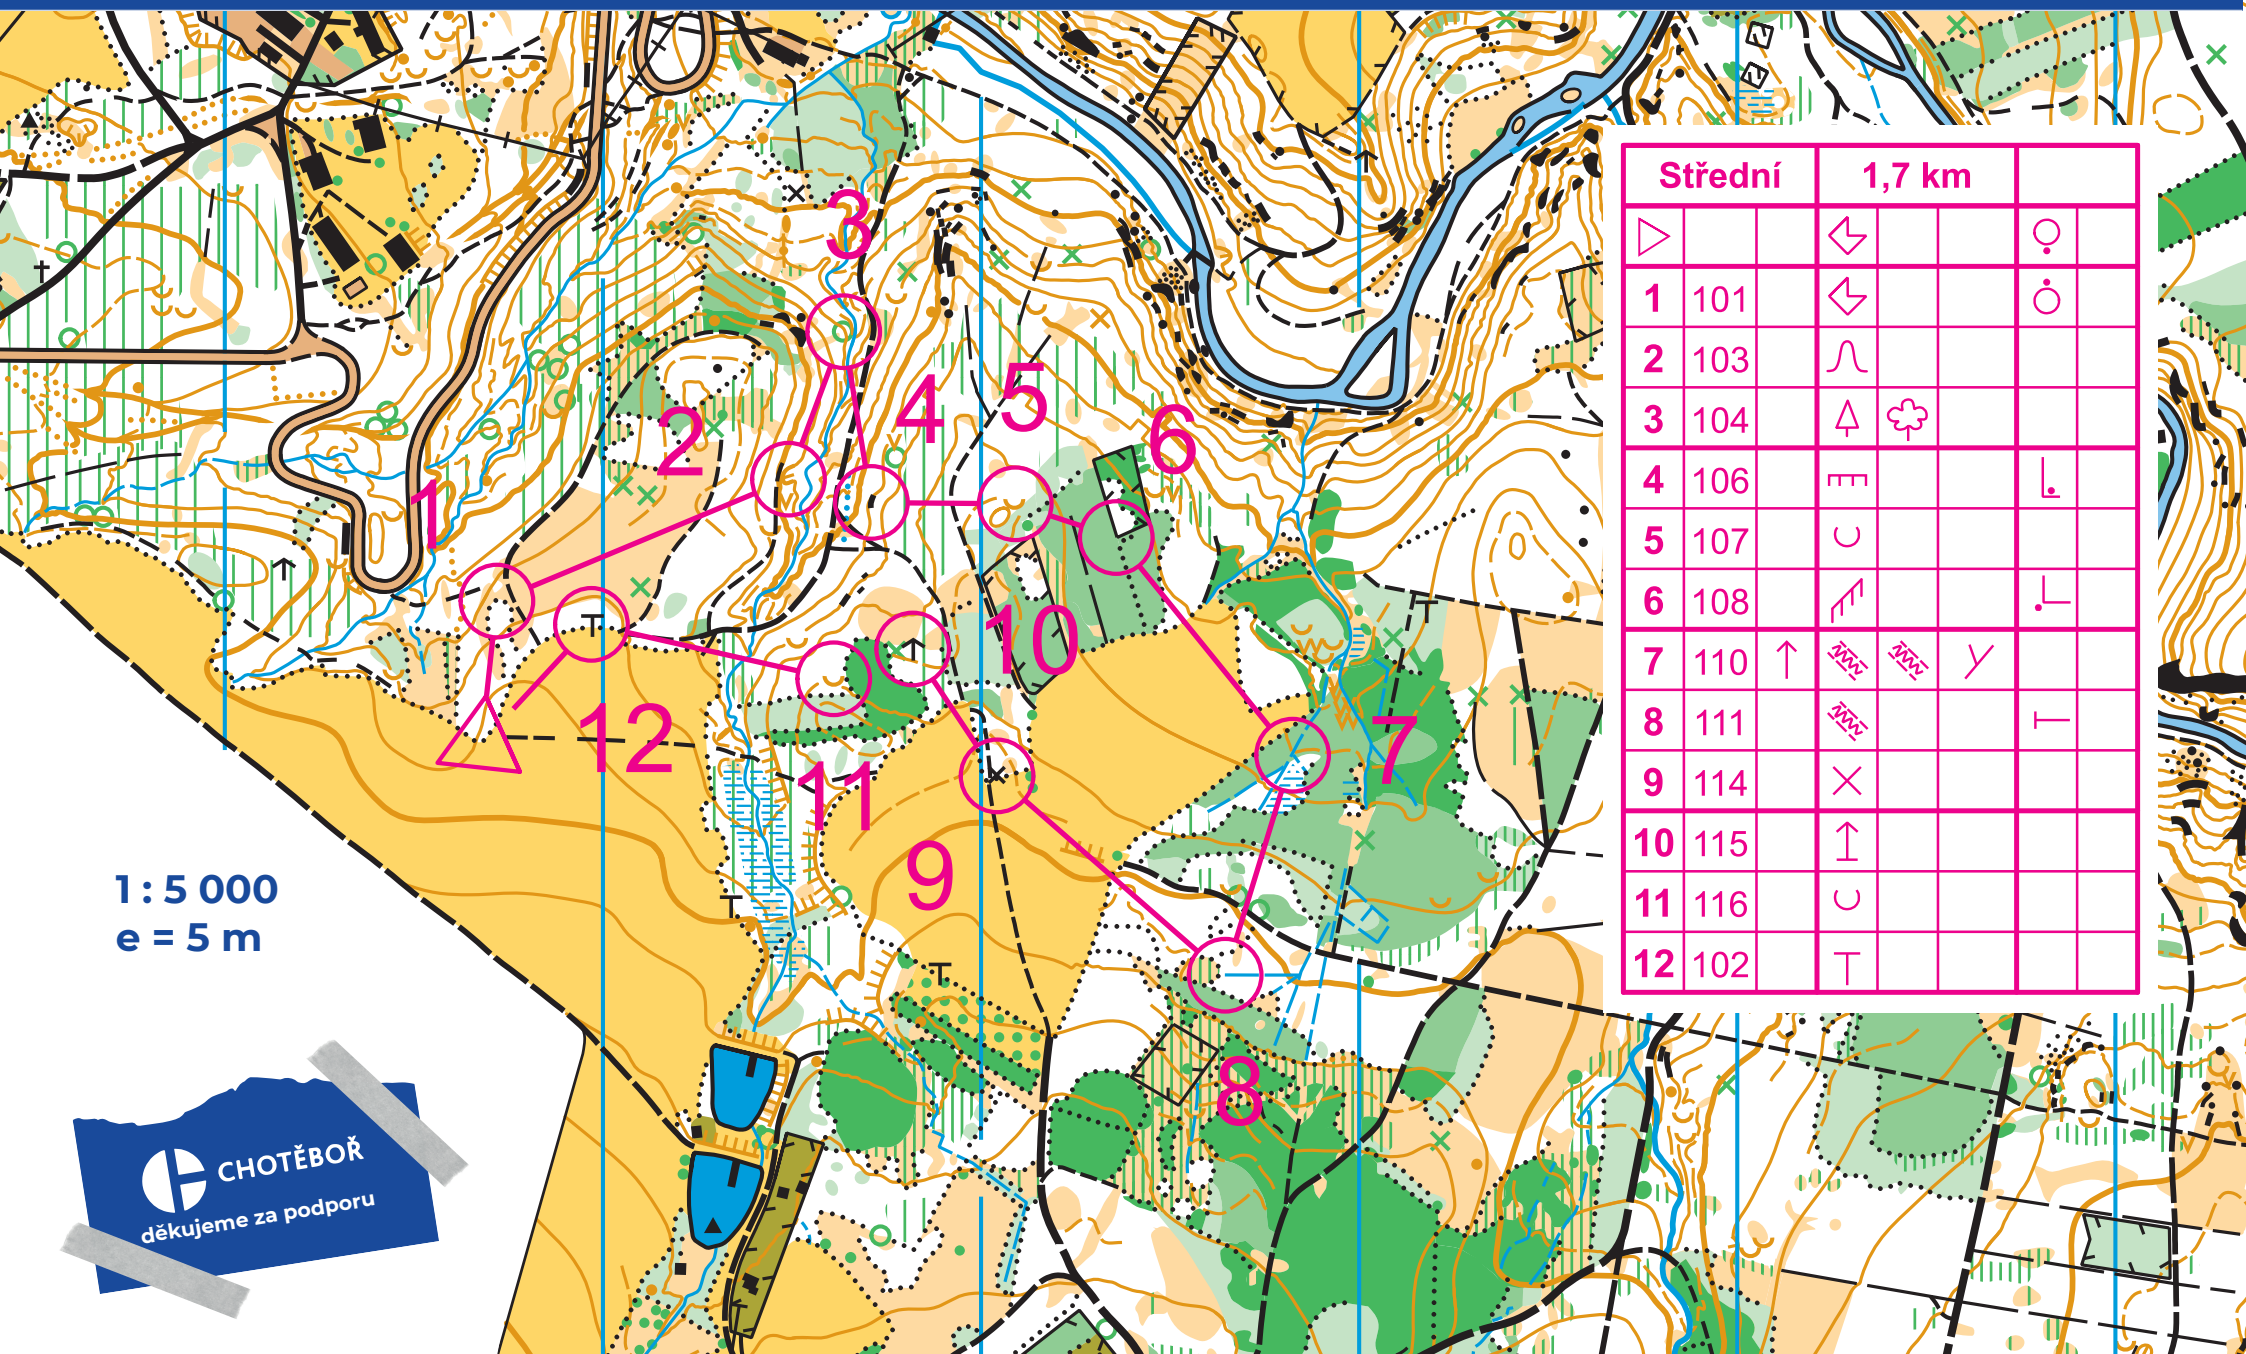

19. Chotěbořské mapování

nezapomeň zapsat svůj výkon na www.skchotebor.cz

1:5 000
e = 5 m

Střední		1,7 km		
▷		◁		♀
1	101	◁		♂
2	103	∩		
3	104	△	♣	
4	106	≡		└
5	107	∪		
6	108	↗		└
7	110	↑	↖ ↘	∪
8	111	↖		└
9	114	×		
10	115	↑		
11	116	∪		
12	102	└		