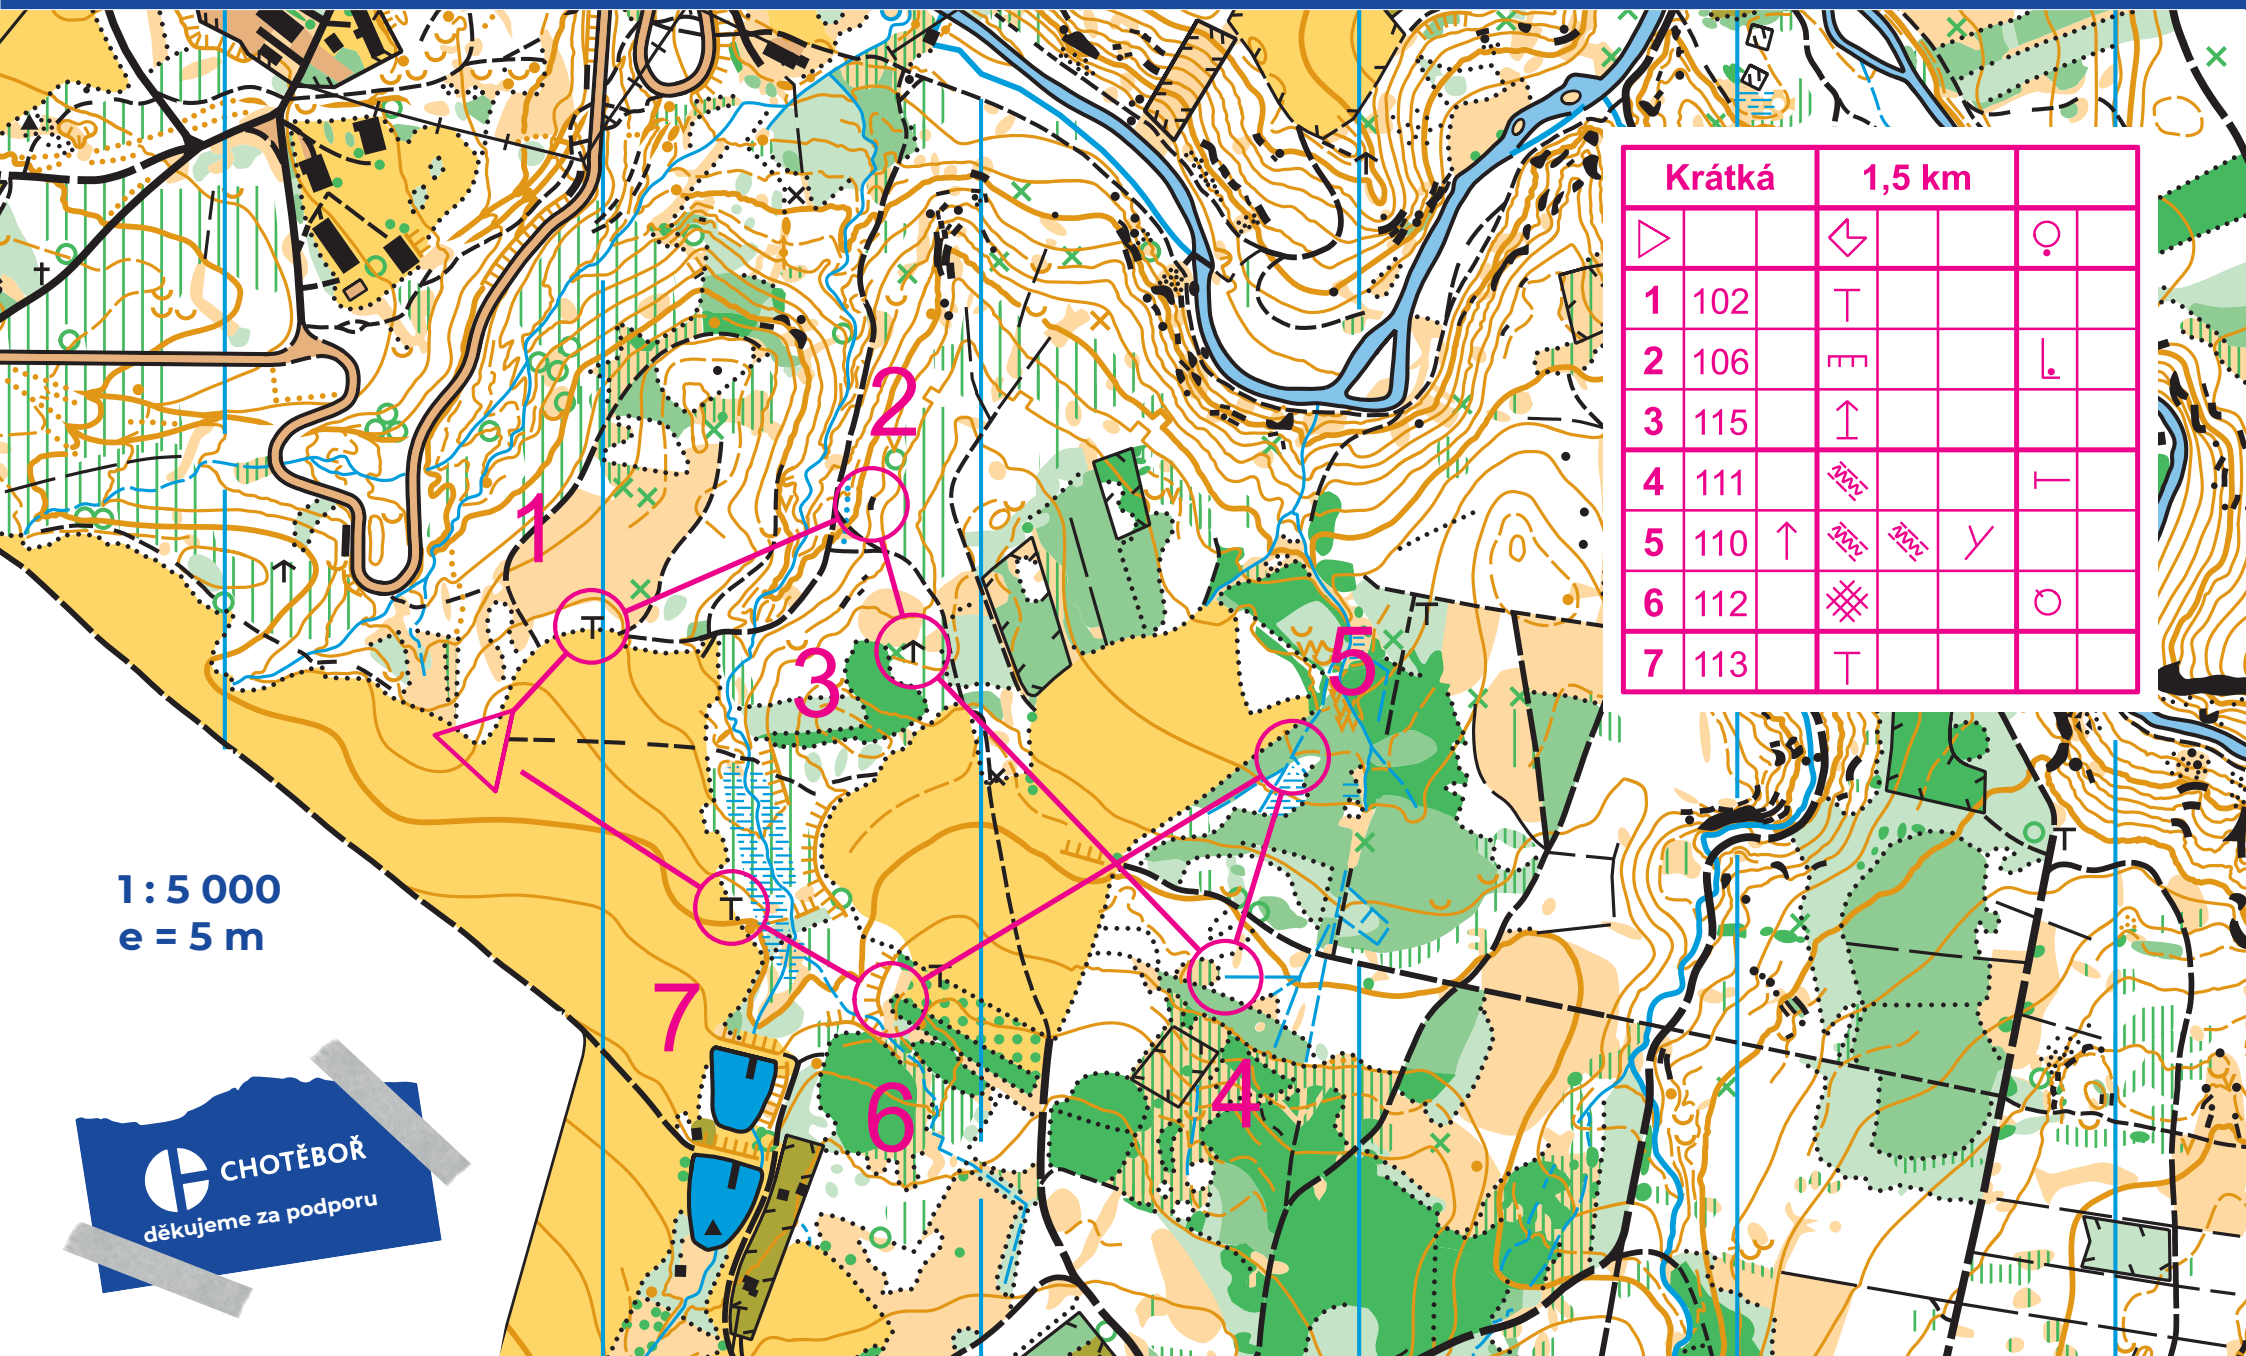

19. Chotěbořské mapování

nezapomeň zapsat svůj výkon na www.skchotebor.cz

	Krátká	1,5 km				
▷		↖		♀		
1	102	┌				
2	106	┐		└		
3	115	┆				
4	111	↖		┌		
5	110	↑	↖	↖	┐	
6	112	⊗			○	
7	113	┌				

1:5 000
e = 5 m