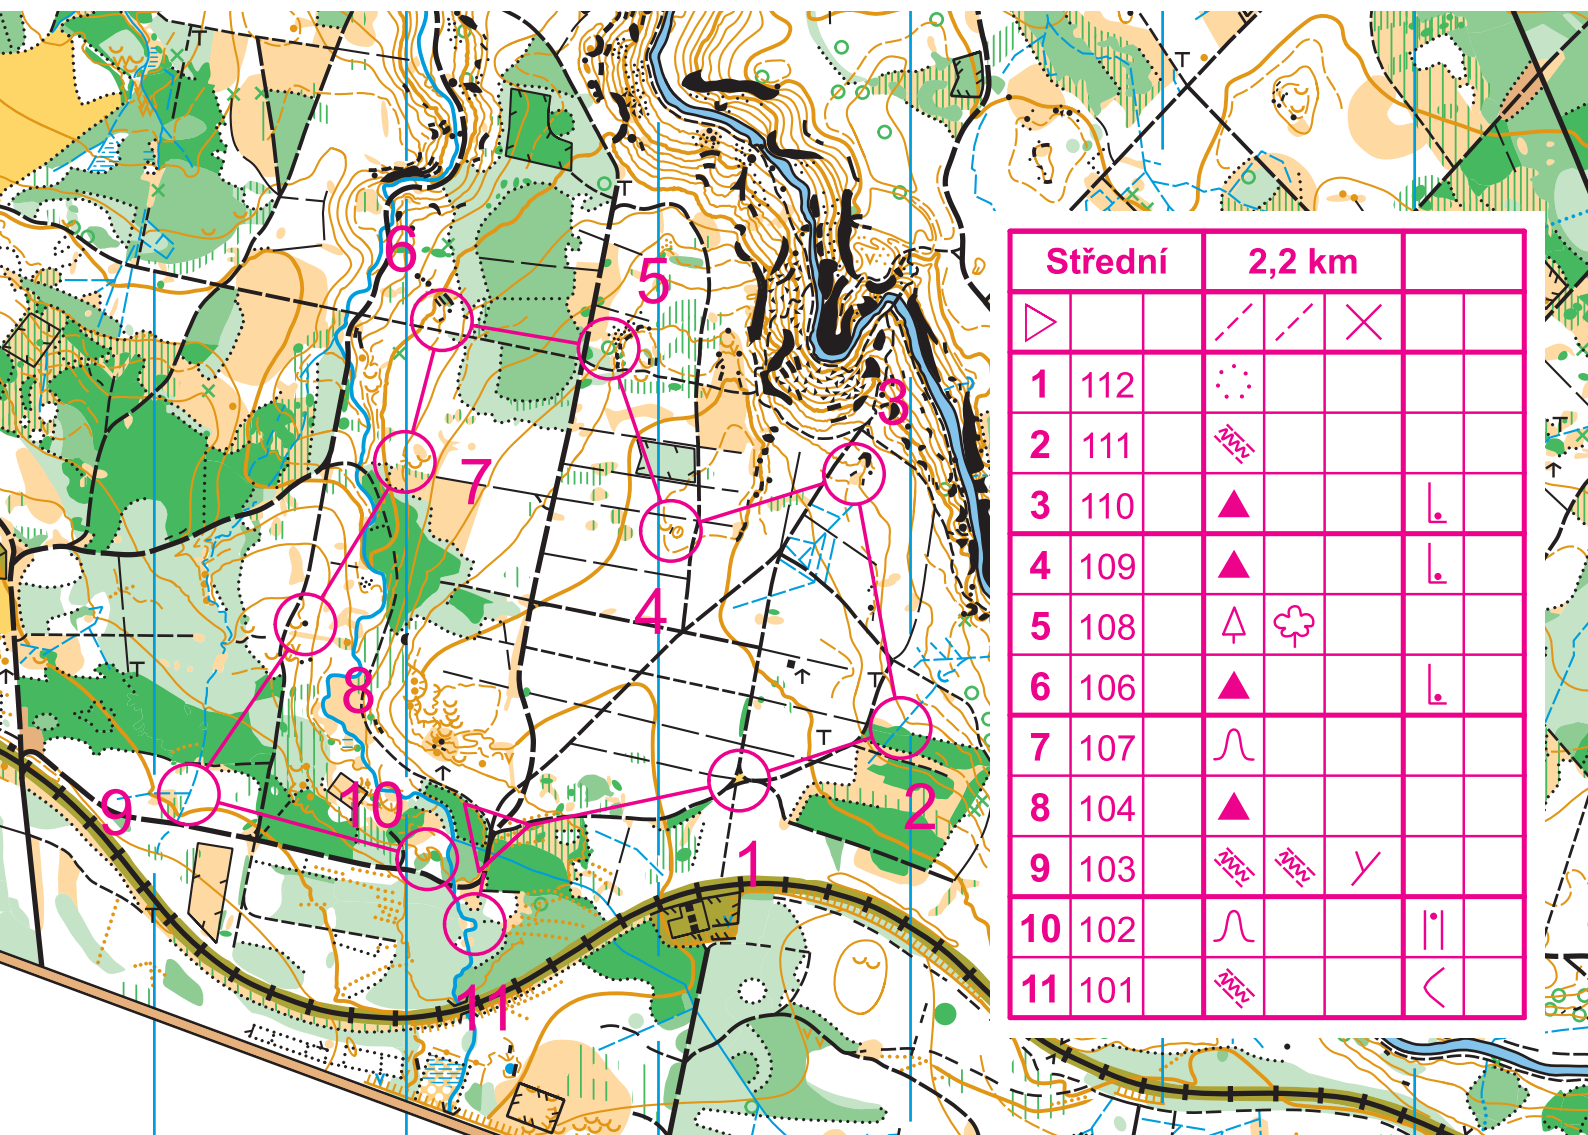

18. Chotěbořské mapování

nezapomeň zapsat svůj výkon na www.skchotebor.cz

	Střední	2,2 km			
▷		/	/	×	
1	112	⋯			
2	111	⌘			
3	110	▲			└
4	109	▲			└
5	108	⤴	♣		
6	106	▲			└
7	107	∩			
8	104	▲			
9	103	⌘	⌘	γ	
10	102	∩			
11	101	⌘			<