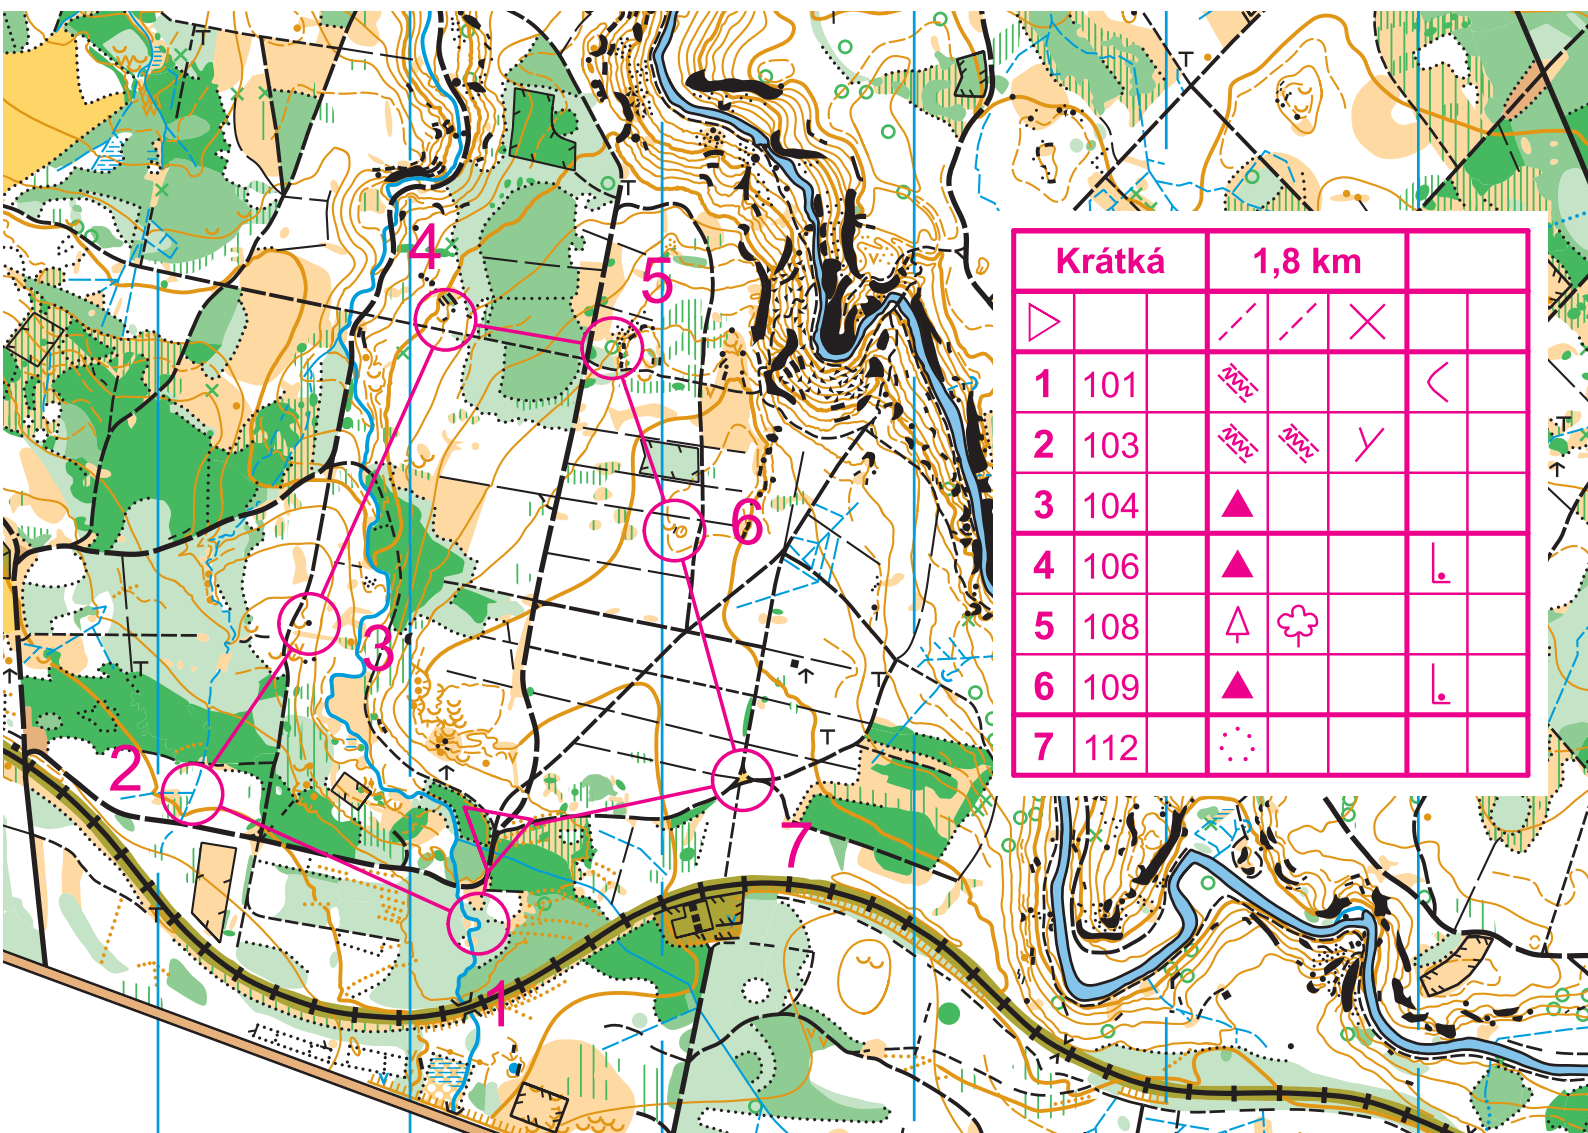

# 18. Chotěbořské mapování

nezapomeň zapsat svůj výkon na [www.skchotebor.cz](http://www.skchotebor.cz)

Krátká		1,8 km		
▷		/ /	X	
1	101	▲		<
2	103	▲	Y	
3	104	▲		
4	106	▲		└
5	108	▲	☼	
6	109	▲		└
7	112	⋯		