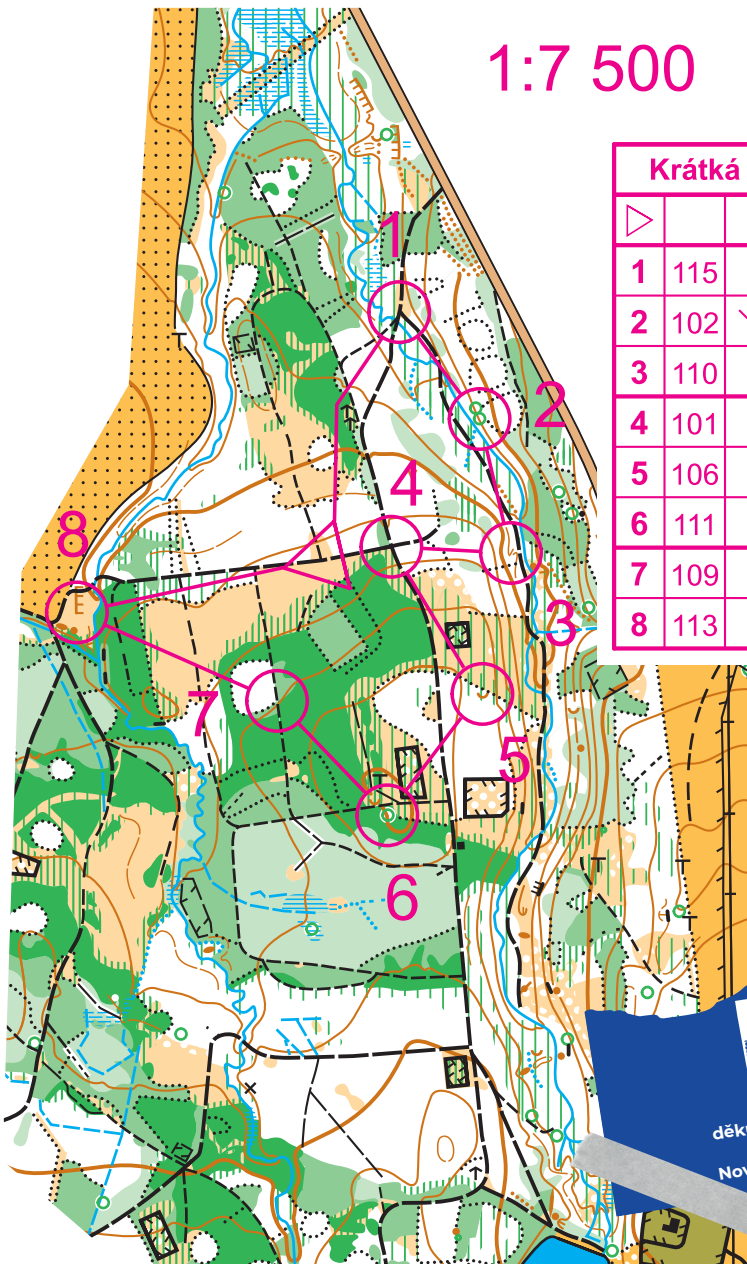

17. Chotěbořské mapování

nezapomeň zapsat svůj výkon na www.skchotebor.cz

Krátká

1:7 500

Krátká		1,6 km				
1	115					
2	102					
3	110					
4	101					
5	106					
6	111					
7	109					
8	113					