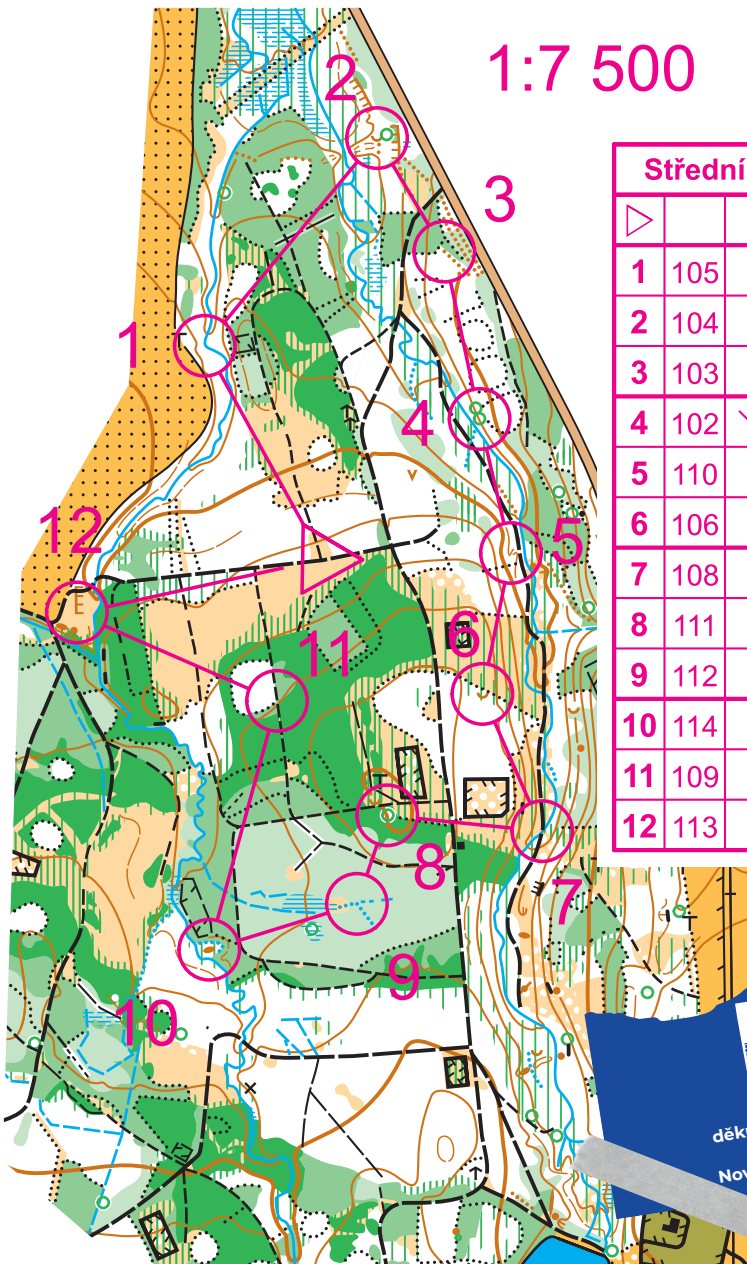

17. Chotěbořské mapování

nezapomeň zapsat svůj výkon na www.skchotebor.cz

Střední

1:7 500

	Střední	2,4 km		
	▷		↗ ↘	Y
1	105	↖		<
2	104	∪		
3	103	▨		└
4	102	↙ ↑ ☼		
5	110	∩		
6	106	∪		
7	108	↗ ↘ X		
8	111	↑ ☼		
9	112	⋯ ↘		Y
10	114	○		
11	109	⋯		└
12	113	≡		└