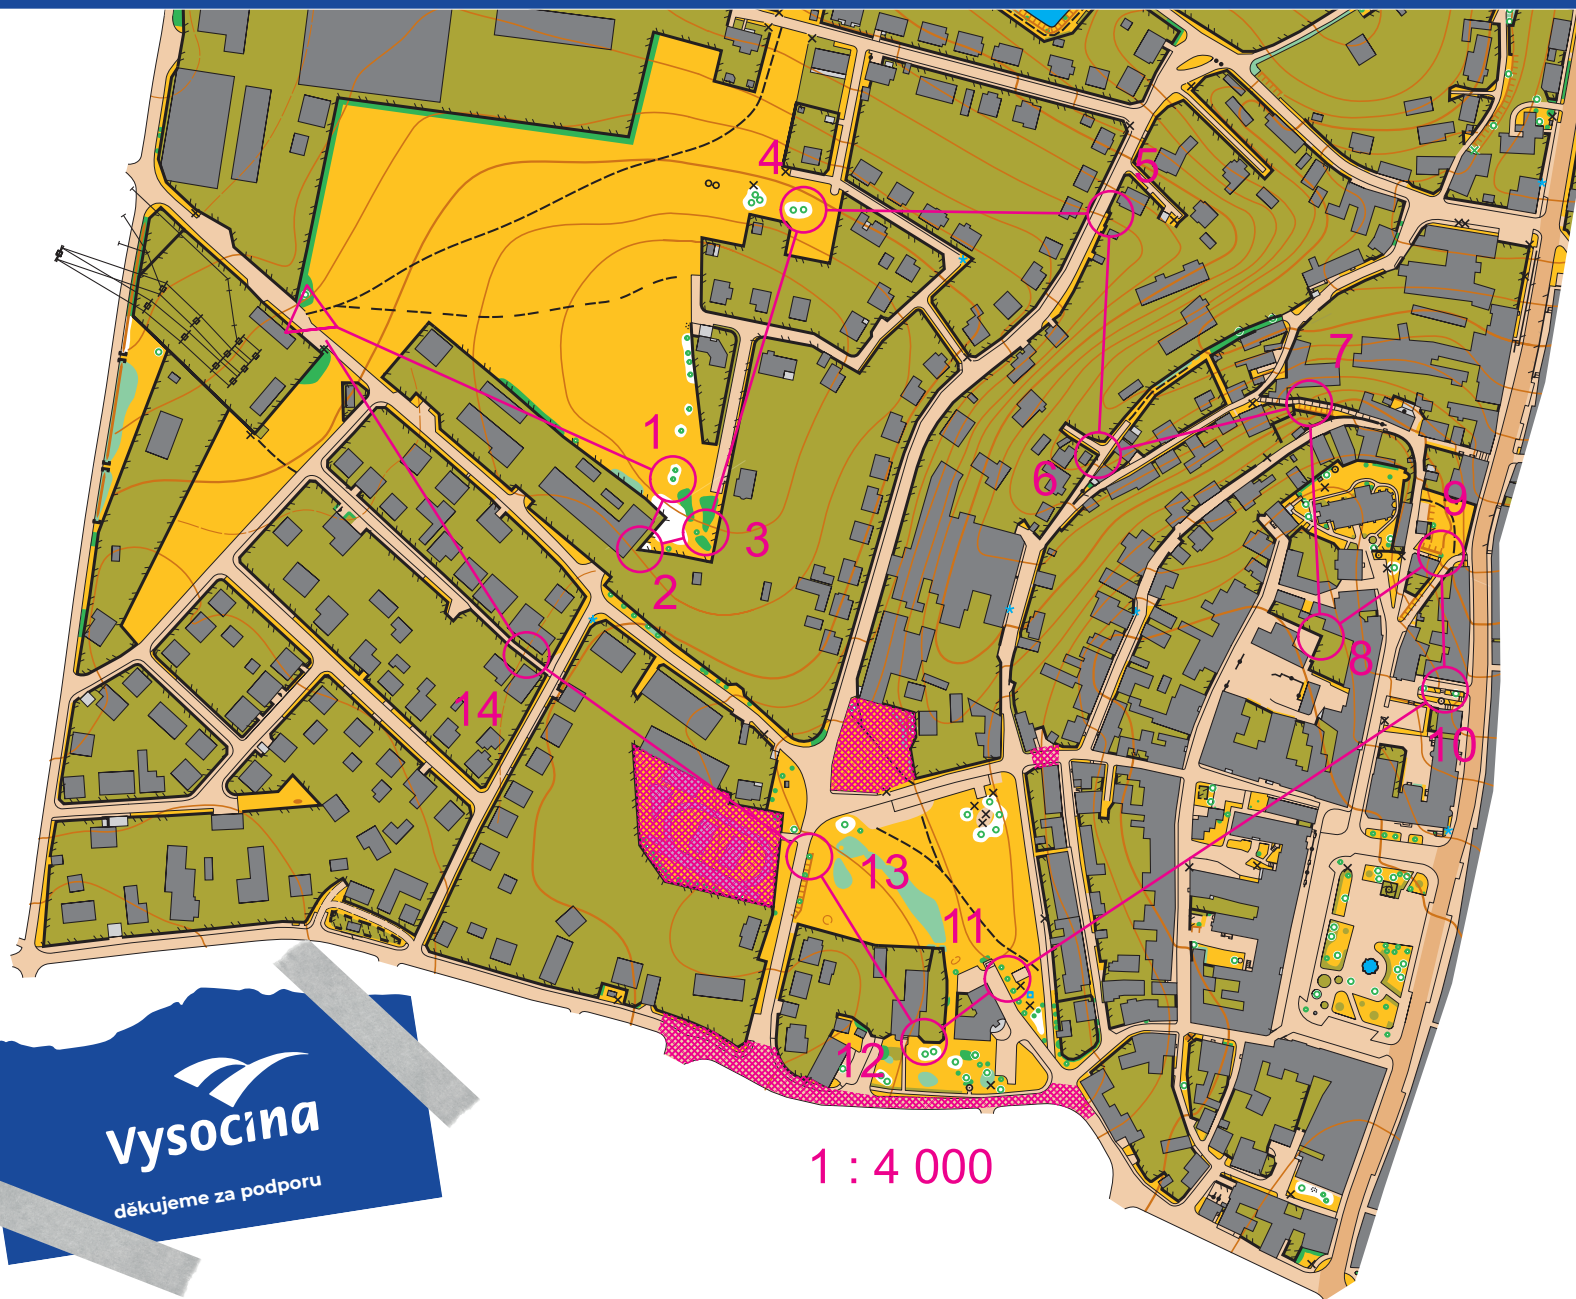

16. Chotěbořské mapování

nezapomeň zapsat svůj výkon na www.skchotebor.cz

	Střední	2,0 km				
▷		/	/	Y		
1	103	↙	↑	☼		
2	102	↗				└
3	101	⊘				○
4	104	→	↑	☼		
5	105	↗				└
6	119	↗				└
7	106	↗				└
8	108	↗				└
9	110	↗				○
10	111	↗				└
11	114		↑	☼		
12	116	↗				└
13	115	↑	↑	☼		
14	117	⊕				

1 : 4 000