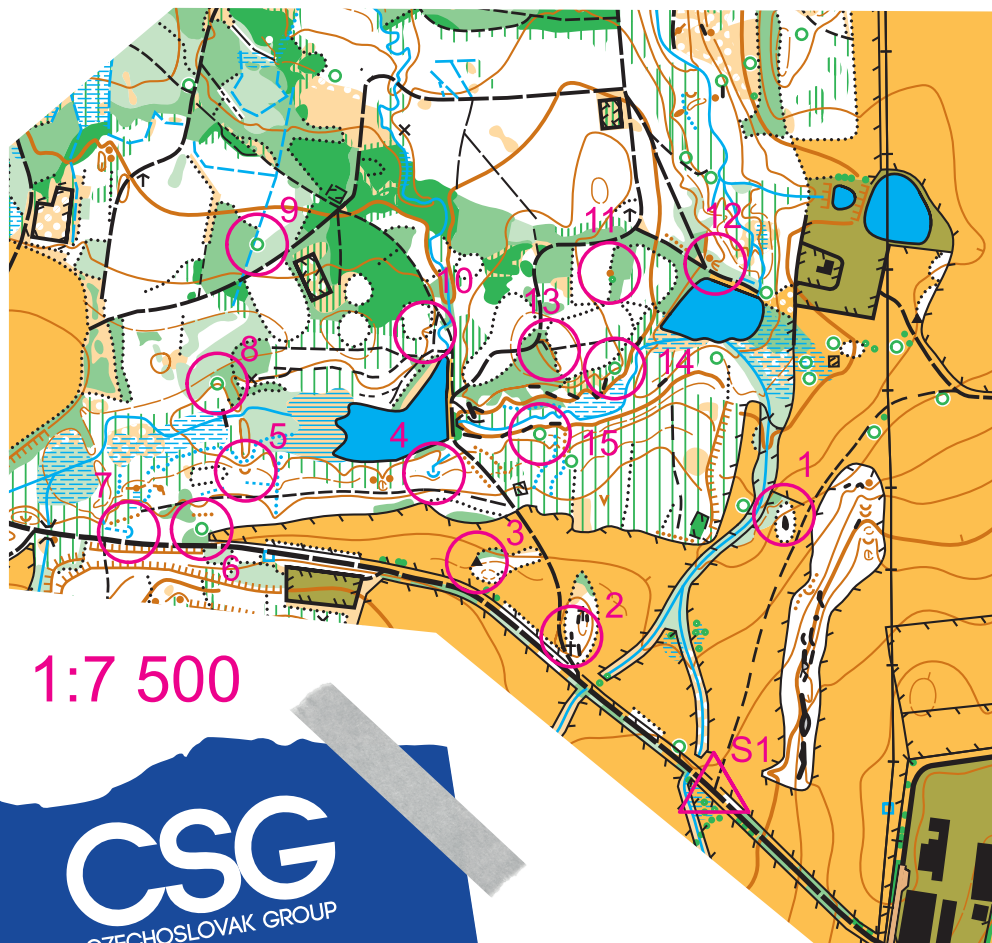

14. Chotěbořské mapování

nezapomeň zapsat svůj výkon na www.skchotebor.cz

1:7 500

▷	S1	/- /	y		
1	▲			◦	
2	⌌			└	
3	▲				
4	⌌				
5	∪				
6	▲	☼			
7	⌌				
8	▲	☼			
9	▲	☼			
10	∩				
11	•				
12	∩				
13	/- /			<	
14	▲	☼			
15	▲	☼			