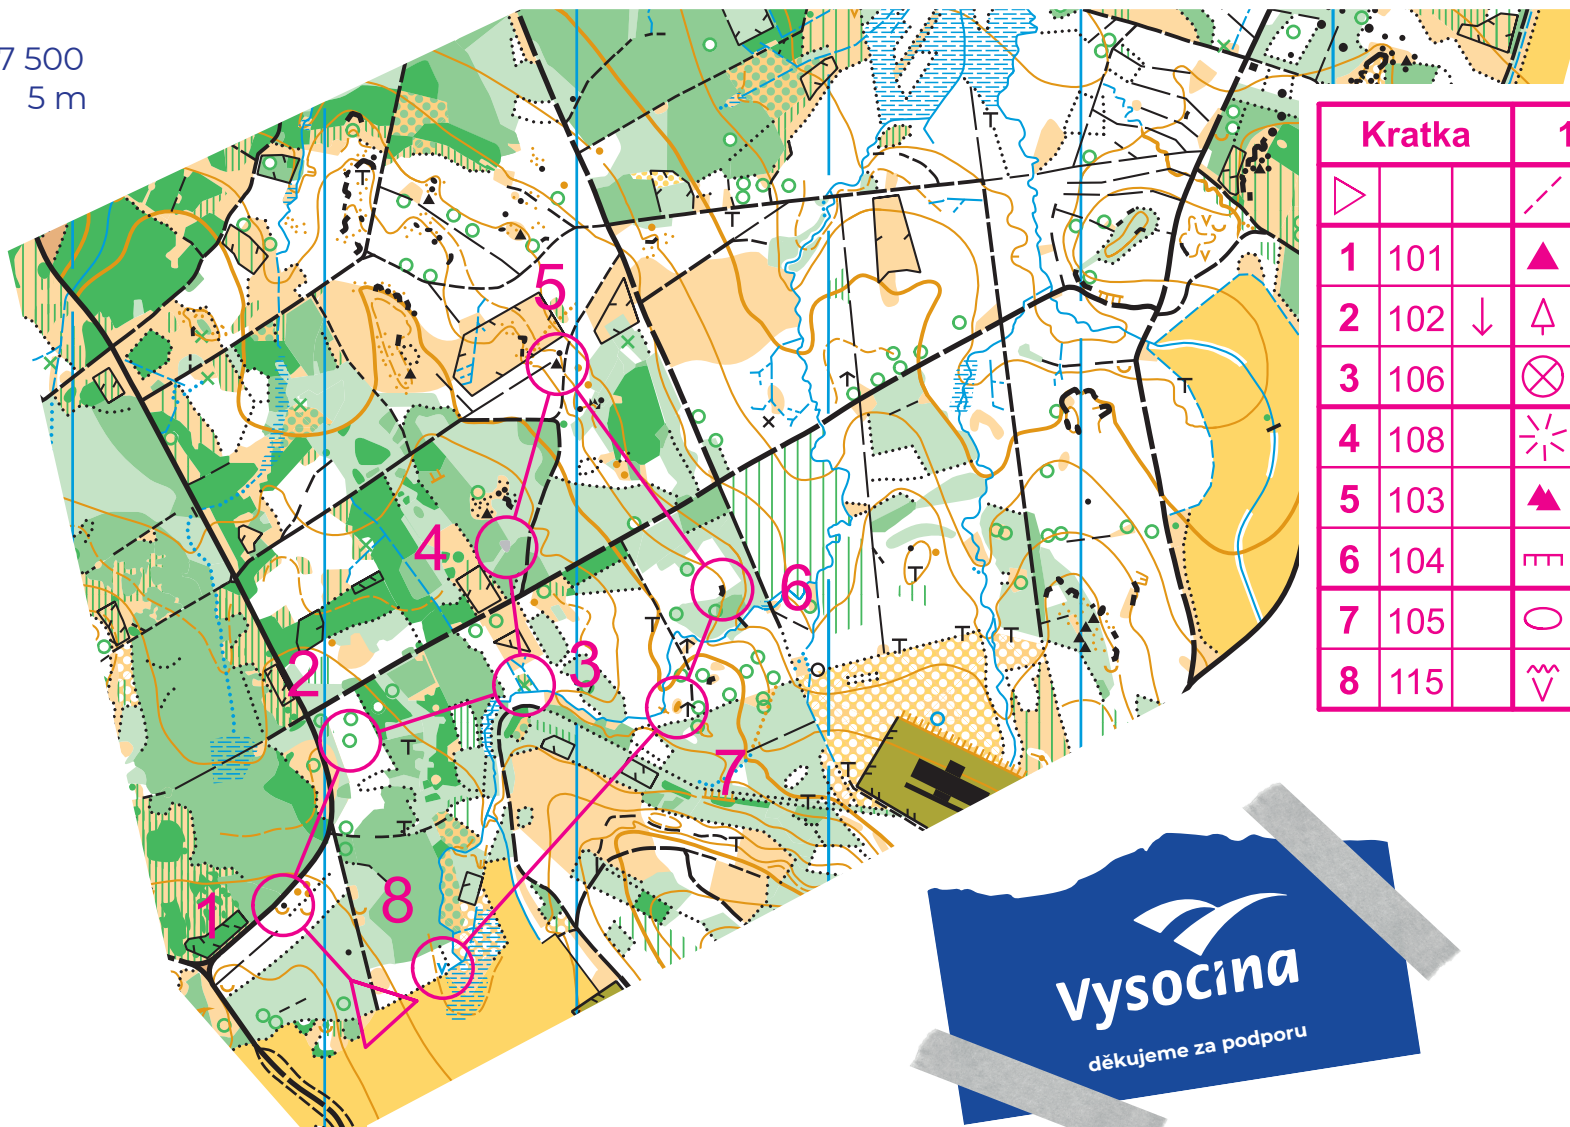

# 11. Chotěbořské mapování

nezapomeň zapsat svůj výkon na [www.skchotebor.cz](http://www.skchotebor.cz)

měřítko 1:7 500  
ekvidistance 5 m

Kratka		1,6 km		
▷		/		⊥
1	101	▲		○
2	102	↓	↑	☼
3	106	⊗		
4	108	☼		
5	103	▲		○
6	104	⌌		⊥
7	105	○		
8	115	∇		